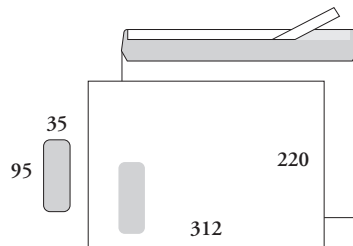

DIGI-KUORET

DIGI-kuorisarja on digipainatukseen suunniteltu kuorisarja, jonka ikkunamateriaali kestää digipainatuksen lämmön. Valmistettu valkoisesta offsetpaperista. Kuoressa harmaa vuoripainatus PMS 428.

DIGI-KUORET

174100 C4 DIGI SSS
silikonipeitetarra pitkällä sivulla, vuoripainatus harmaa kompakti, 95 g offset

174000 220 x 312P DIGI SSS
ikkunakuori, silikonipeitetarra pitkällä sivulla, vuoripainatus harmaa kompakti, 95 g offset

175000 C5 DIGI SSS ki
ikkunakuori, silikonipeitetarra pitkällä sivulla, vuoripainatus harmaa kompakti, 90 g offset

175100 C5 DIGI SSS
silikonipeitetarra pitkällä sivulla, vuoripainatus harmaa kompakti, 90 g offset